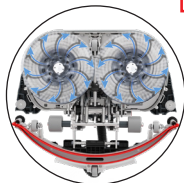

Distribution d'eau centrifuge